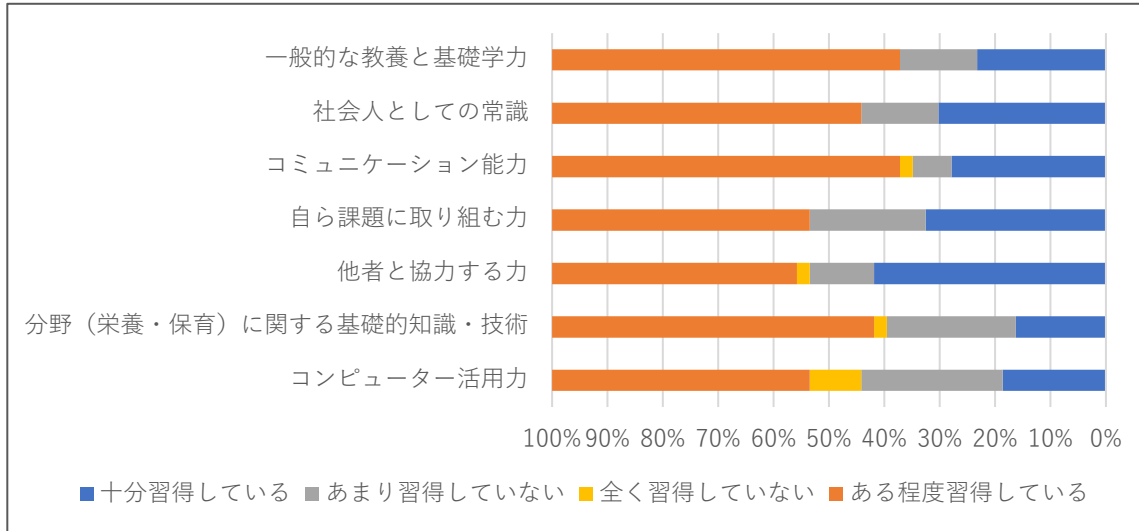

2023年度 卒業生向けアンケート結果

1.以下の項目について、現在のあなたはどの程度身につけていると思いますか。

項目	十分習得している	ある程度習得している	あまり習得していない	全く習得していない	該当しない	回答数
1 一般的な教養と基礎学力	23%	63%	14%	0%	0%	43
2 社会人としての常識	30%	56%	14%	0%	0%	43
3 コミュニケーション能力	28%	63%	7%	2%	0%	43
4 自ら課題に取り組む力	33%	47%	21%	0%	0%	43
5 他者と協力する力	42%	44%	12%	2%	0%	43
6 分野（栄養・保育）に関する基礎的知識・技術	16%	58%	23%	2%	0%	43
7 コンピューター活用力	19%	47%	26%	9%	0%	43

2. 学生時代を振り返って、以下の中で経験できてよかったこと、役立っていることは何ですか（複数回答可、その他自由記述）