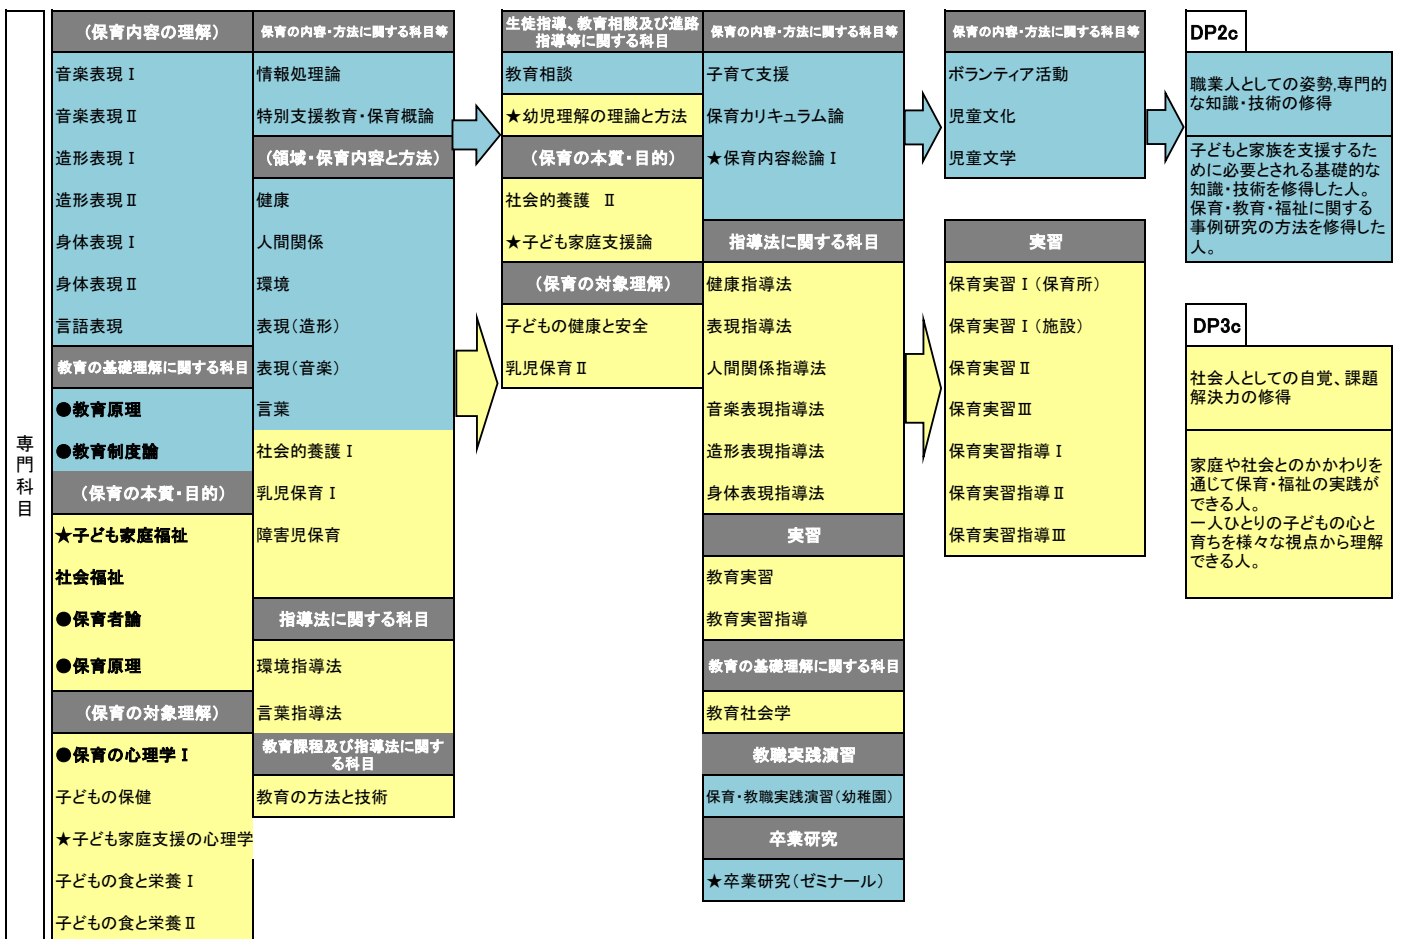

カリキュラムツリー 保育学科（通信）

●印 卒業必修科目

★印 DP各項目代表科目