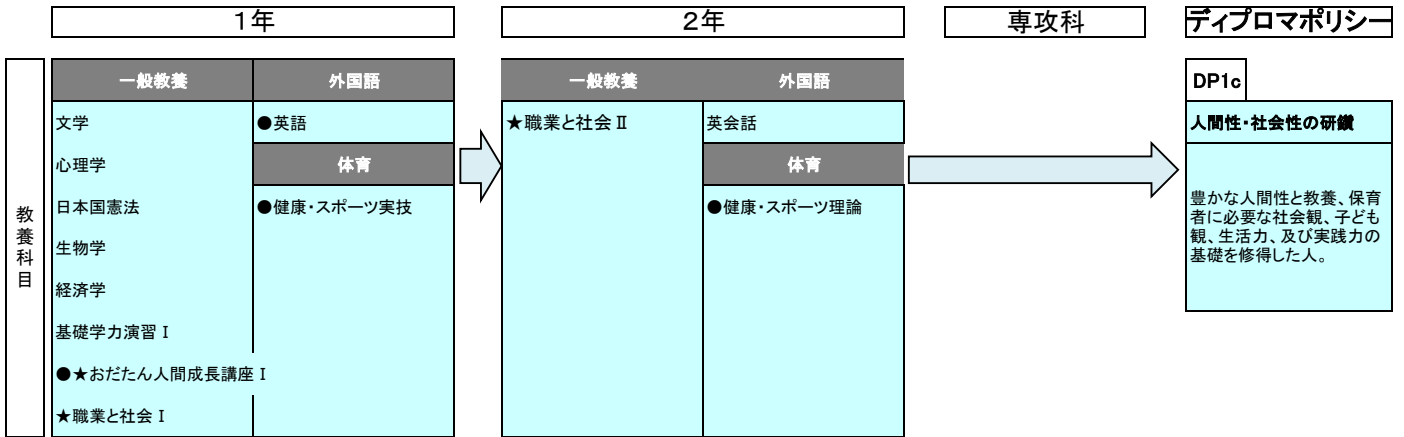

カリキュラムツリー 保育学科（通信）

●印 卒業必修科目

★印 DP各項目代表科目