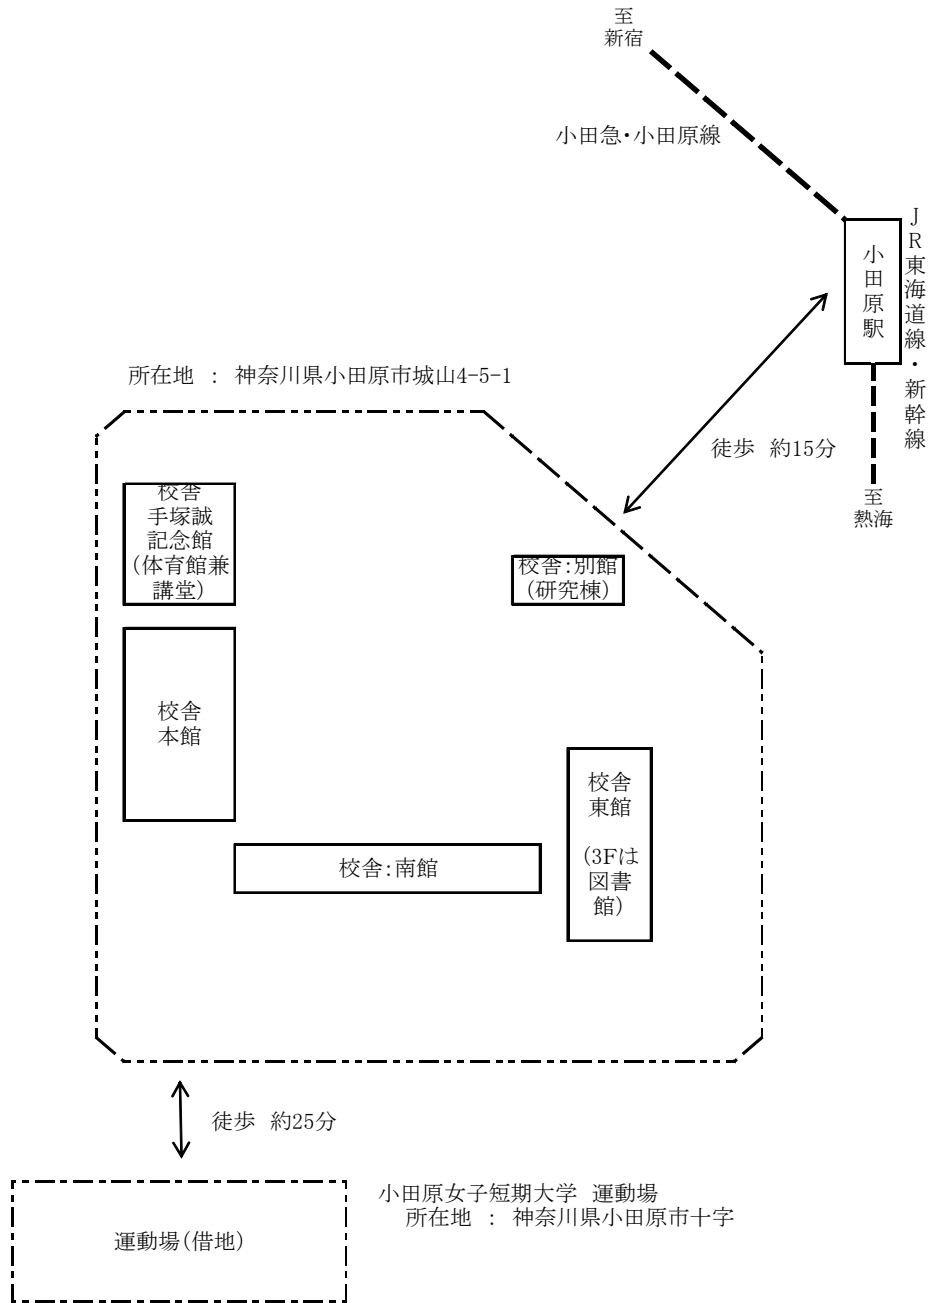

校地校舎等の図面

(1) 都道府県内における位置関係の図面

①都道府県における小田原女子短期大学の位置

②小田原市における小田原女子短期大学の位置

(2) 最寄駅からの距離や交通機関がわかる図面

(3) 校舎、運動場等の配置図