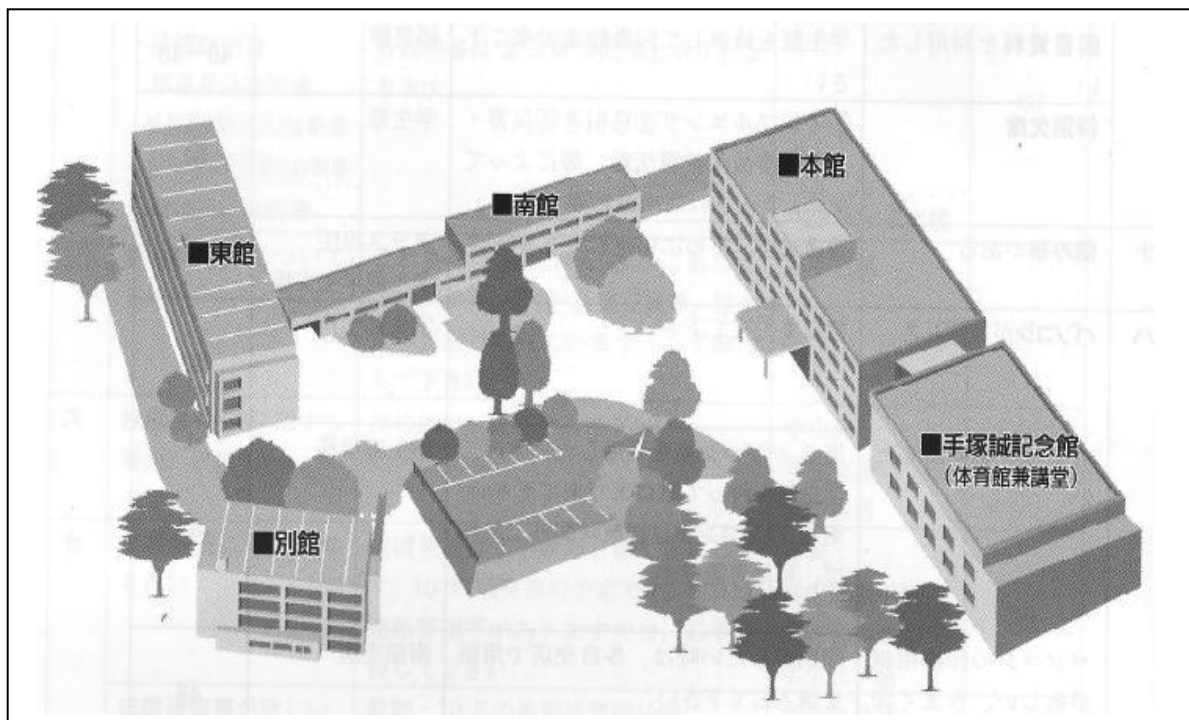

校地校舎等の図面

(1) 都道府県内における位置関係の図面

① 都道府県における小田原短期大学の位置

② 小田原市における小田原短期大学の位置

(2) 最寄駅からの距離や交通機関がわかる図面

(3) 校舎、運動場等の配置図

・運動場 5,870 m²