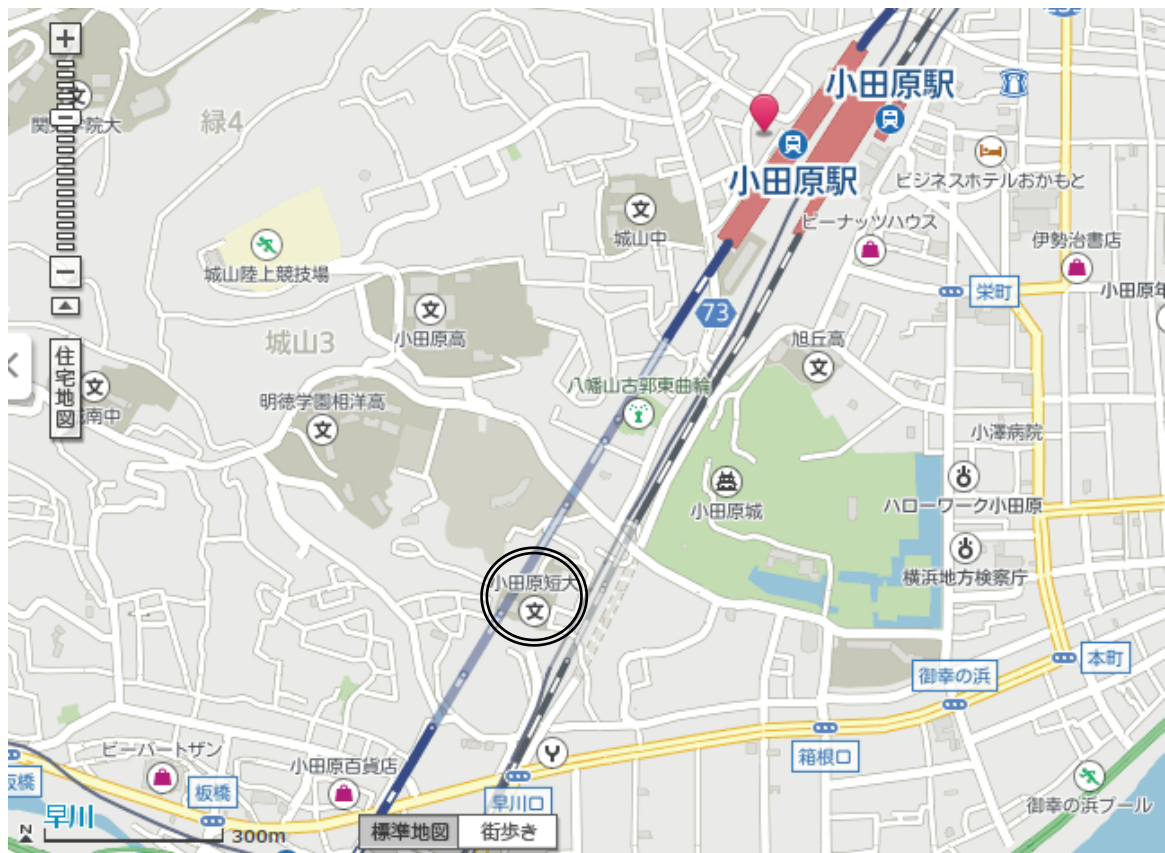

校地校舎等の図面

(1) 都道府県内における位置関係の図面

① 都道府県における小田原短期大学の位置

② 小田原市における小田原短期大学の位置

(2) 最寄駅からの距離や交通機関がわかる図面

(3) 校舎、運動場等の配置図

・運動場 5,870 m²