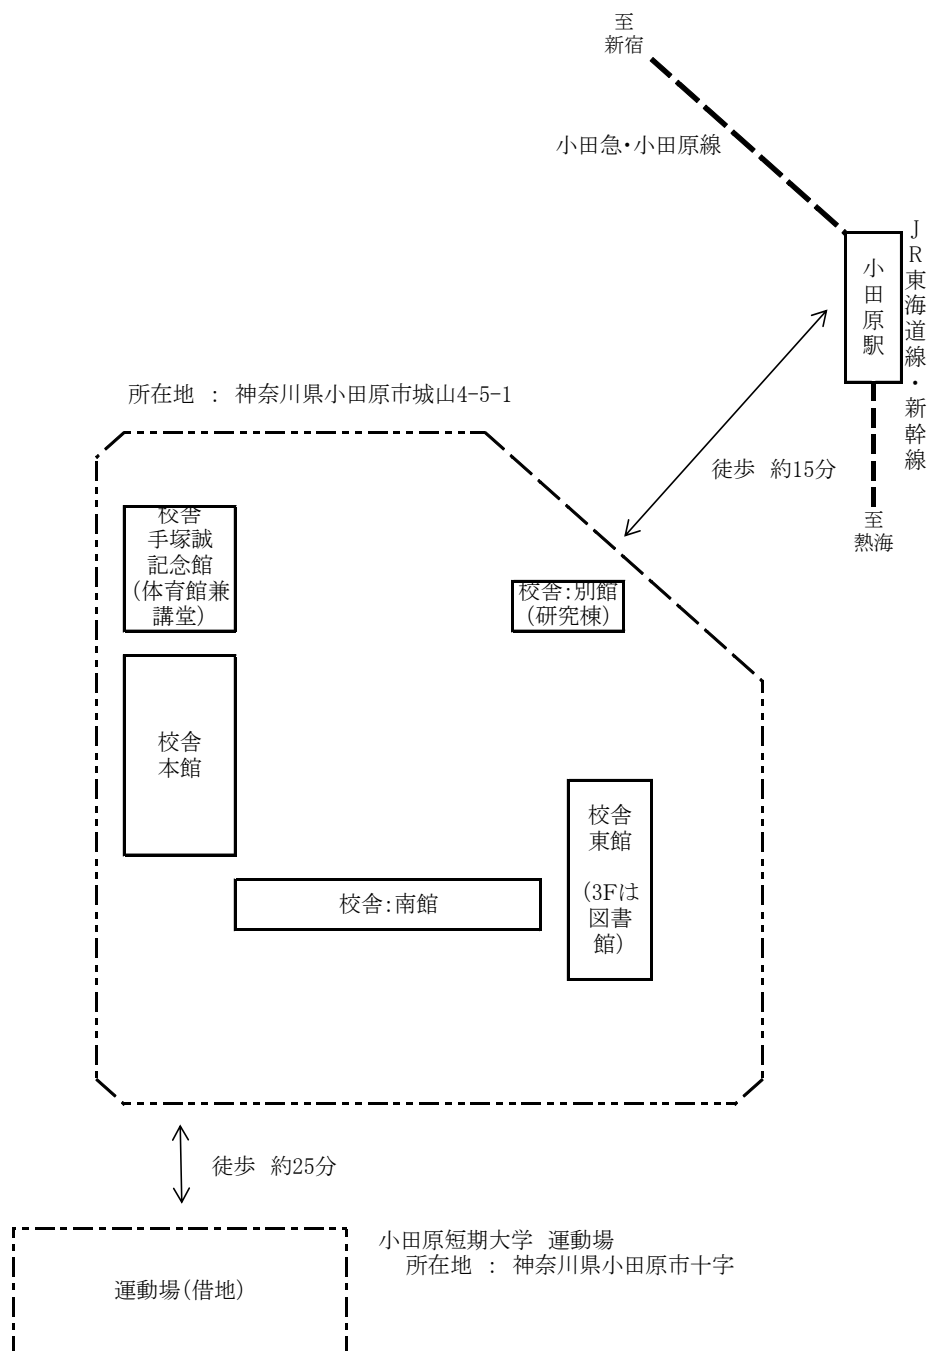

校地校舎等の図面

(1) 都道府県内における位置関係の図面

① 都道府県における小田原短期大学の位置

② 小田原市における小田原短期大学の位置

(2) 最寄駅からの距離や交通機関がわかる図面

(3) 校舎、運動場等の配置図

・運動場 5,870 m²