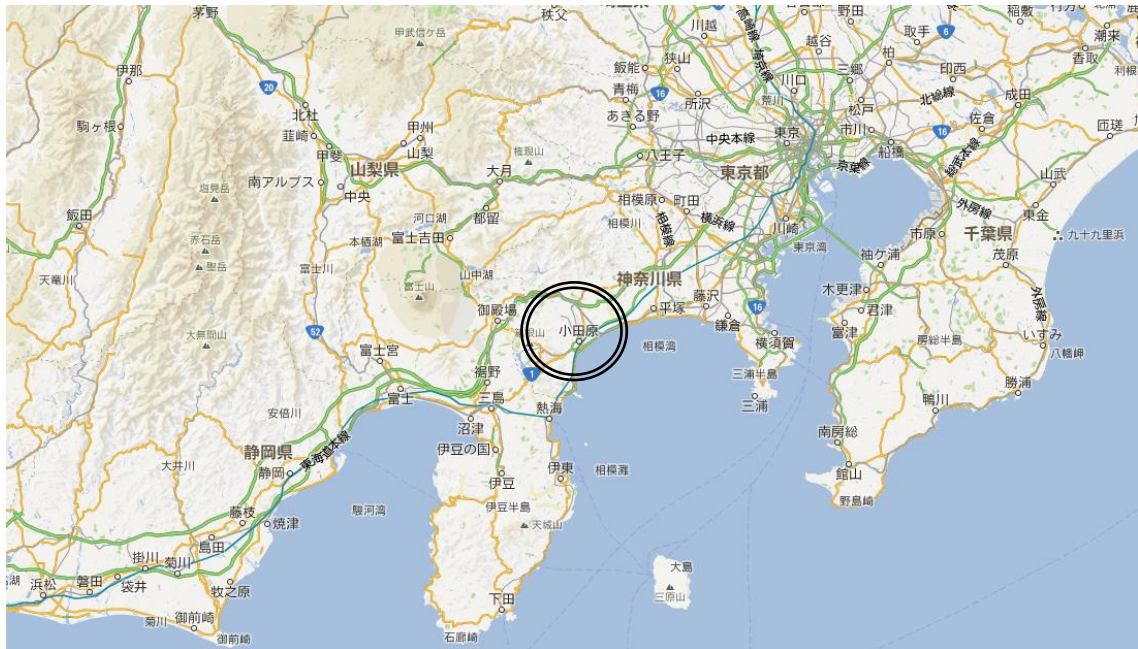

校地校舎等の図面

(1) 都道府県内における位置関係の図面

① 都道府県における小田原短期大学の位置

② 小田原市における小田原短期大学の位置

(2) 最寄駅からの距離や交通機関がわかる図面

(3) 校舎、運動場等の配置図

・運動場 5,870 m²